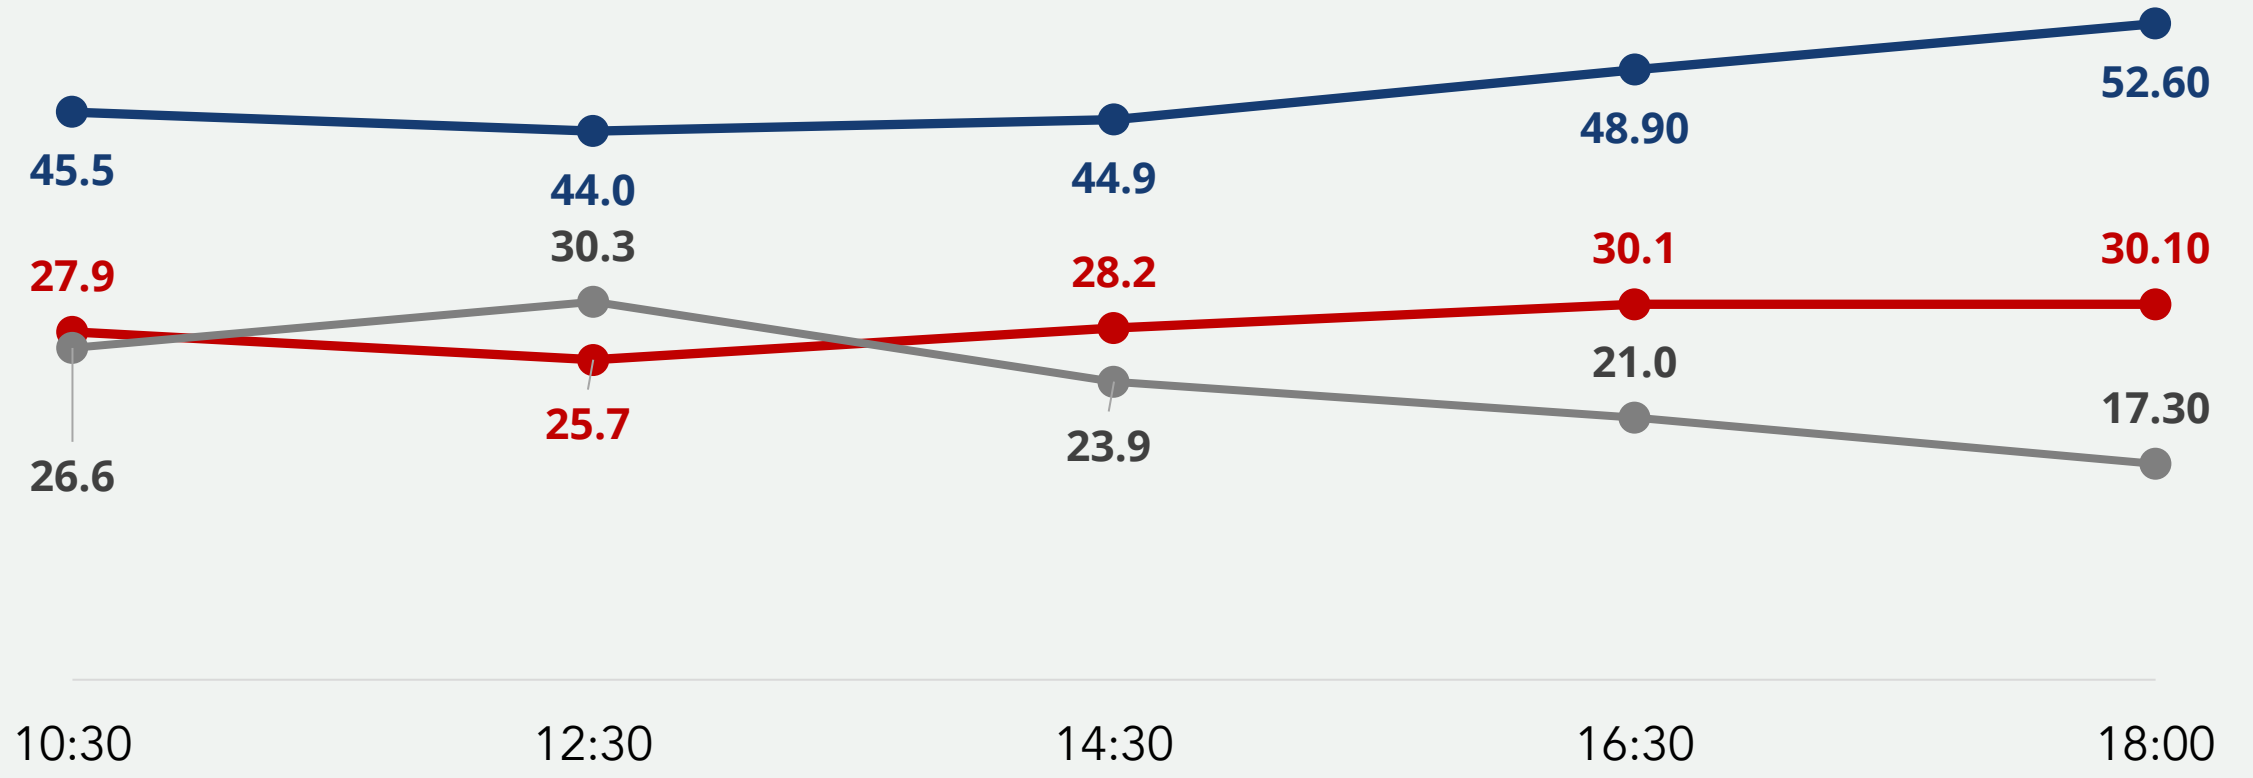

Juntos hacemos historia en el
Estado de México Delfina Gómez
Álvarez

63.6%

PAN-PRI-PRD-NA
Paulina Alejandra del Moral Vela
"Ale del Moral"

Por quien votó para GOBERNADOR DEL ESTADO DE MÉXICO,

REGRESAMOS