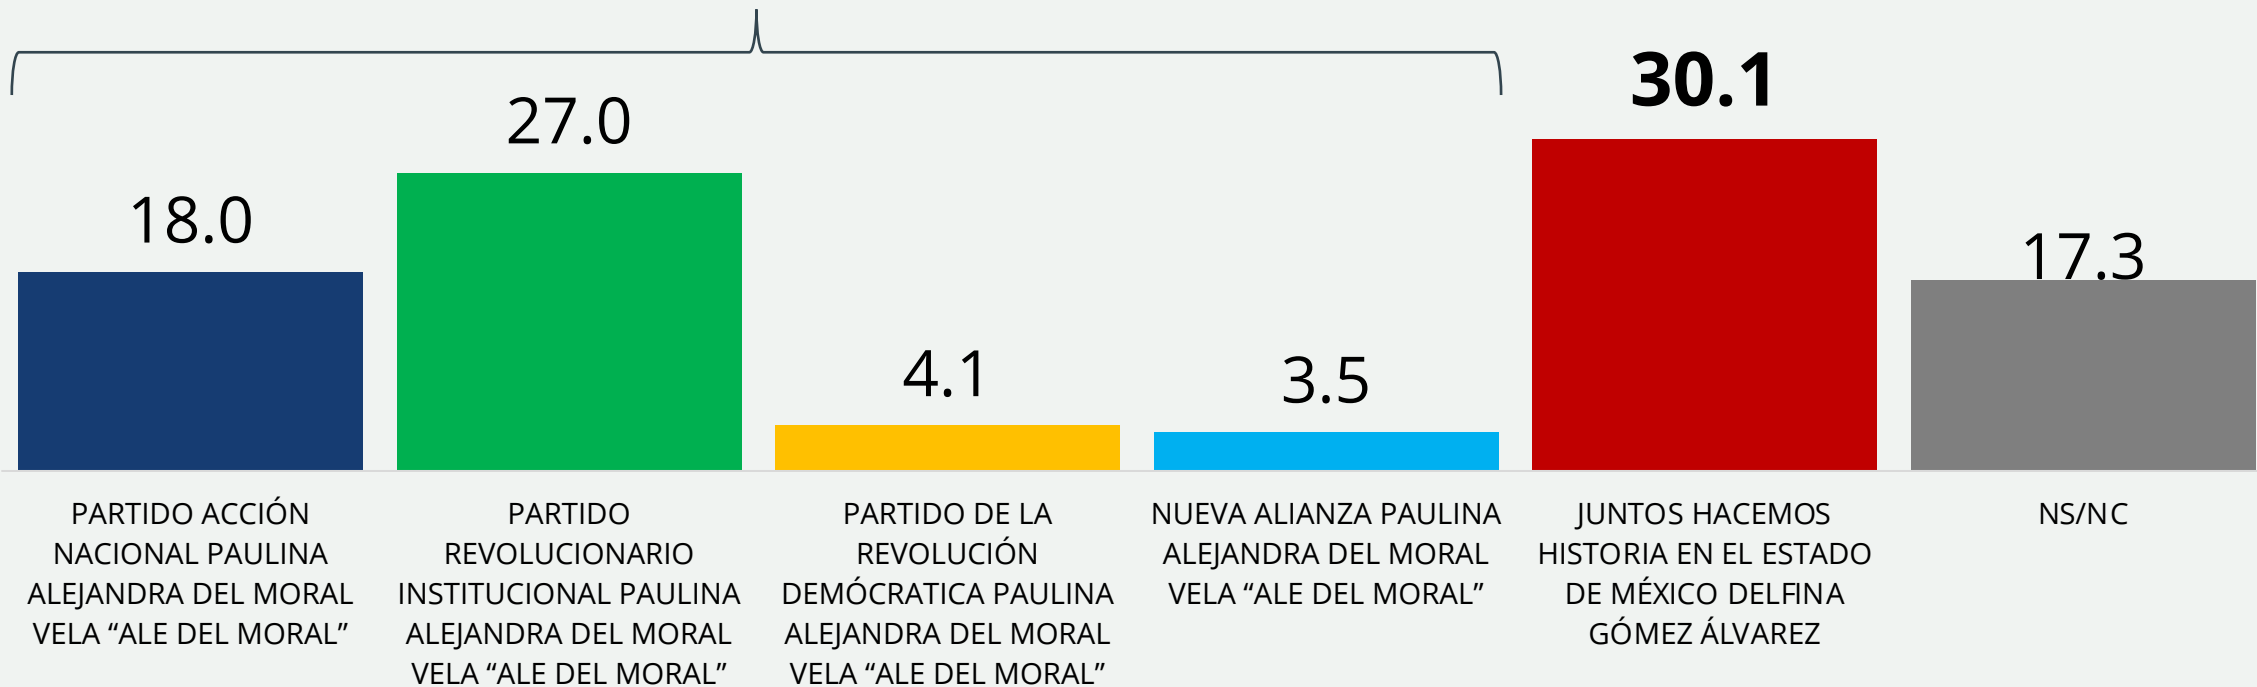

Municipio de Metepec Encuesta de salida 4 de junio 2023

Elección para
gobernadora del
Estado de México

Por quien votó para GOBERNADOR DEL ESTADO DE MÉXICO,

52.6%

Por quien votó para GOBERNADOR DEL ESTADO DE MÉXICO,

30.1%

Juntos hacemos historia en el Estado de México Delfina Gómez Álvarez

52.6%

PAN-PRI-PRD-NA Paulina Alejandra del Moral Vela "Ale del Moral"

17.3%

Por quien votó para GOBERNADOR DEL ESTADO DE MÉXICO,

36.3%

Juntos hacemos historia en el
Estado de México Delfina Gómez
Álvarez

63.6%

PAN-PRI-PRD-NA
Paulina Alejandra del Moral Vela
"Ale del Moral"

Por quien votó para GOBERNADOR DEL ESTADO DE MÉXICO,

REGRESAMOS